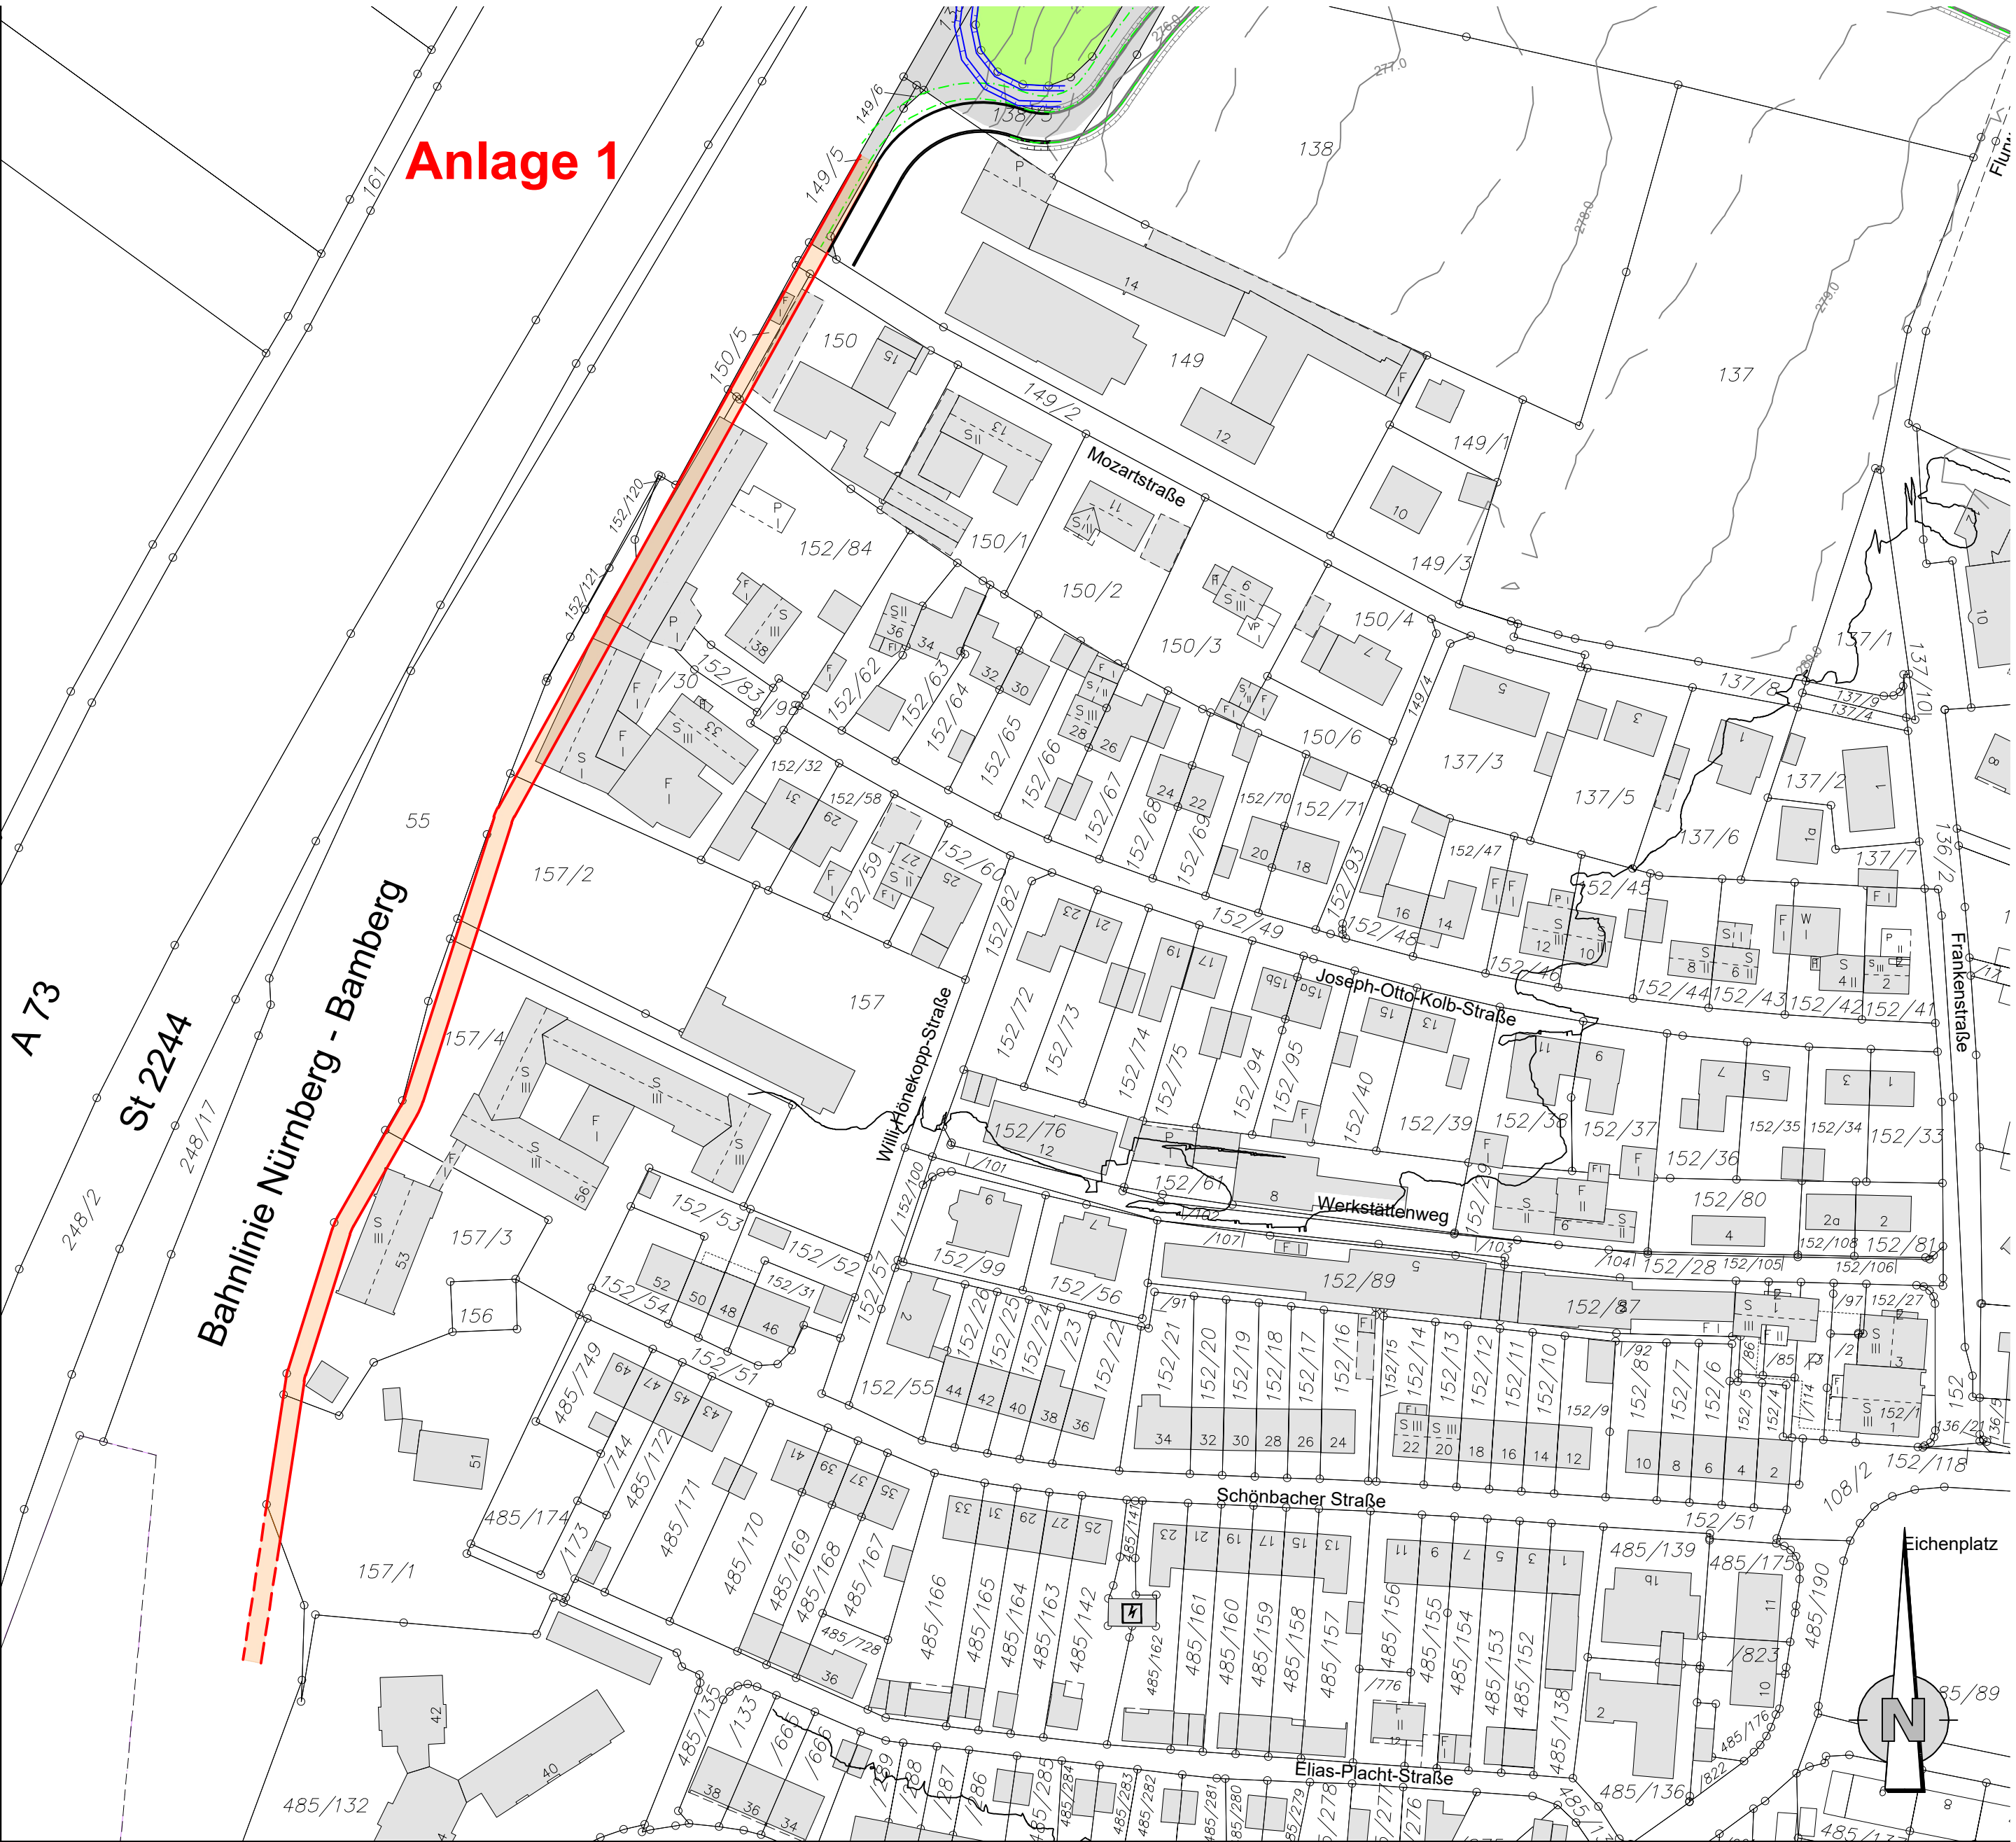

Anlage 1

A 73

St 2244

Bahnlinie Nürnberg - Bamberg

Eichenplatz